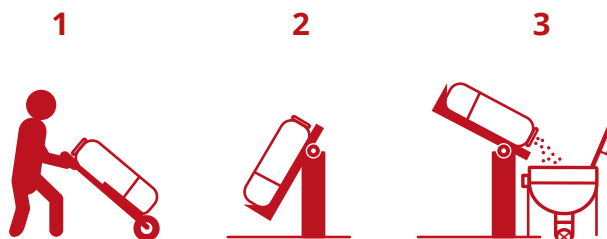

SOLLEVASACCHI

SEMPLIFICA E VELOCIZZA
LE FASI DI SCARICO
DEL PRODOTTO

AGRIFLEX[®]

since 1975

SOLLEVASACCHI

SEMPLIFICA E VELOCIZZA LE FASI DI SCARICO

Sistema pneumatico **automatizzato** di autoribaltamento, che richiede l'appoggio del sacco a terra e permette **l'auto-ribaltamento**, tramite un sollevatore ad escursione automatizzata, del prodotto nella vuotasacchi.

VANTAGGI

- Evita all'operatore sforzi pericolosi nell'azione di sollevamento in altezza del sacco
- Sistema di facile ispezione e manutenzione
- Maggiore velocità nell'operazione di sollevamento, anche di sacchi da 25 - 50 e 100 Kg