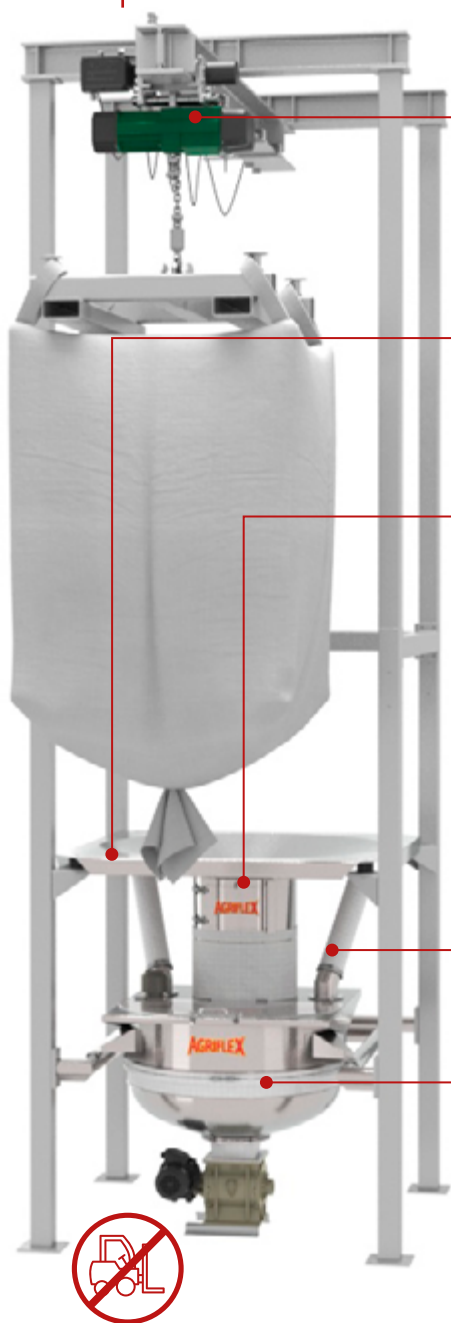

BIG BAG PARANCO

PER UNA COMPLETA
AUTOMATIZZAZIONE
DI SVUOTAMENTO
DEL PRODOTTO

AGRIFLEX[®]

since 1975

**BIG BAG
PARANCO**

STAZIONE OPERATIVA CON PARANCO: SENZA BISOGNO DI CARRELLI ELEVATORI

Nel caso che la stazione di svuotamento del prodotto non fosse accessibile da un carrello elevatore, il **Big Bag Paranco opera in completa autonomia**. Una volta posizionato il saccone con un transpallet, il paranco lo preleva, lo porta da quota zero a 150 cm e lo trasla fino ad arrivare nella posizione idonea per l'appoggio sulla culla vibrante e il successivo svuotamento. Chiunque, anche un operatore non specializzato, può azionare il paranco e lavorare in completa sicurezza.

VANTAGGI

PARANCO: PER SOLLEVARE E TRASLARE IL BIG BAG IN TOTALE AUTONOMIA

Il paranco permette di sollevare la big bag senza l'ausilio di operatori specializzati e di carrelli elevatori.

CULLA VIBRANTE: RESISTENTE E SICURA

Struttura resistente e sicura perché il saccone oltre ad essere appeso al telaio, si appoggia alla resistente culla in metallo.

SPORTELLO: PER L'APERTURA DEL BIG BAG SENZA RISCHI

Creato per facilitare le operazioni di slacciamento o taglio del saccone. In questo modo l'operatore interviene in totale sicurezza. Il prodotto fuoriesce in un ambiente chiuso evitando spargimento di polvere.

FILTRI DI SFOGO ANTIPOLVERE

VUOTASACCHI: RISERVA DEL PRODOTTO PER LA CONTINUITÀ OPERATIVA

È possibile prevedere l'inserimento di una vuotasacchi posta sotto alla stazione di svuotamento. Ha una funzione di contenimento e dosaggio come un silos, perché permette di avere sempre un po' di autonomia di prodotto da mandare in lavorazione, anche durante la fase di cambio del Big Bag.